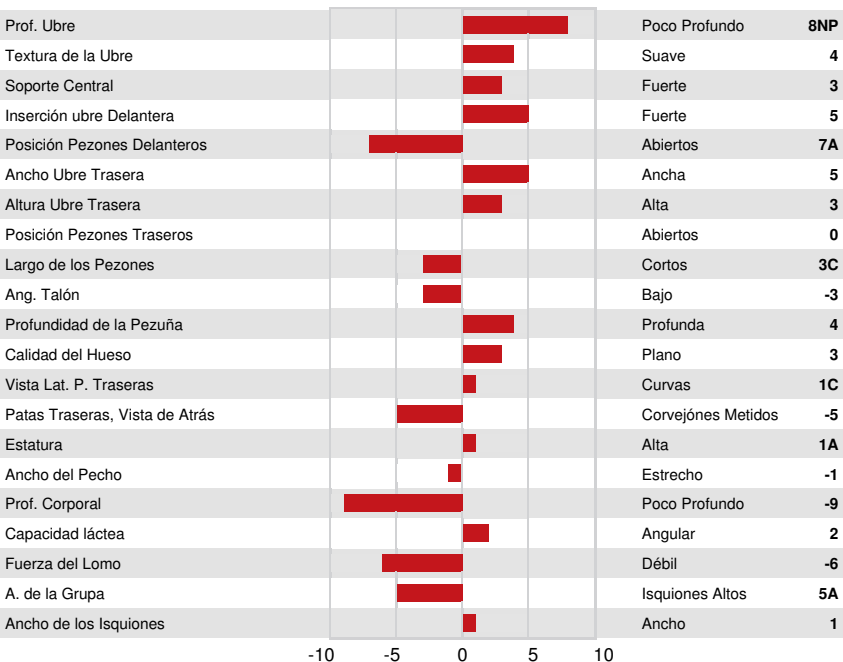

WESTCOAST GUARANTEE
 STANTONS JEDI ELISA VG-85-3YR-CAN 2*
 S-S-I MONTROSS JEDI
 STANTONS GAIN ELISE VG-87-4YR-CAN 5*
 STANTONS CAPITAL GAIN
 STANTONS MOGUL ERIKA VG-87-3YR-CAN 11*

GMACE LPI +3288 PRO\$ 2072

DPF RDF BLF CNF BYF CVF HH1F HH2F HH3F HH4F HH5C HH6F HCDF HMWF

Reg. #: HOCANM12948987 aAa: 231465 DMS: 345
 Nacimiento: 11/28/2017 Caseina Kappa: AB Caseina Beta: A2A2

PRODUCCIÓN			GMACE 24* APR	
186 Hatos 365 Hijas 92% Conf.				
Leche kg 988	Grasa kg 44	Grasa % +0.03	Proteína kg 54	Proteína % +0.18
Eficiencia de Conversión 104	RMC 94	Eficiencia Metano		

SALUD Y FERTILIDAD		Inmunidad	106
Vida en el Hato	105	Inmunidad de los terneros	97
SCS	108	Habilidad al Parto	107
Fertilidad de la Hija	104	Habilidad de las Hijas al Parto	110
Puntaje de Condición Corporal	102	Rapidez en el Ordeño	91
Resistencia a Mastitis	109	Temperamento Lechero	101
Persistencia de la lactación	102	Resistencia a Enfermedades Metabólicas	105

CONFORMACIÓN		GMACE 24* APR	
137 Hatos 232 Hijas 89% Conf.			
Conformación	2	Fortaleza Lechera	-1
Sistema Mamario	6	Grupa	-5
Patas y Pezuñas	-3		

STANTONS SUPER ELDA
FOURTH DAM

WABASH-WAY EVETT
FIFTH DAM